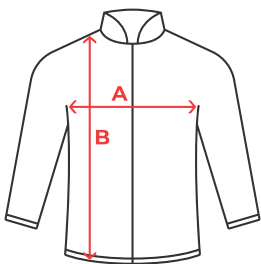

Code Douane : 62014010

COULEUR

CARACTÉRISTIQUES

Parka de sport matelassée avec capuche, fermeture à glissière avant inversée de couleur contrastée, poches latérales avec fermetures à glissière inversées de couleur contrastée. Intérieur de couleur contrastée. Finitions élastiques de couleur contrastée sur l'ourlet, les poignets et le bord de la capuche, ourlet allongé au dos et détails réfléchissants.

MARQUAGE

Sérigraphie, Transfert Sérigraphique, DTF.

COMPOSITION

Extérieur : 100% polyester 300T. Doublure : 100% polyester. Ouate : 100% polyester, toucher plume, 290 g/m².

ENTRETIEN

TAILLES

SCHÉMA

GUIDE DES TAILLES

ADULTE	S	M	L	XL	2XL
A	53 cm	56 cm	58 cm	62 cm	65 cm
B	71 cm	73 cm	75 cm	77 cm	79 cm

ENFANT	6 ANS	8 ANS	10 ANS	12 ANS	14 ANS
A	38 cm	40 cm	42 cm	45 cm	48 cm
B	51 cm	54 cm	57 cm	61 cm	65 cm